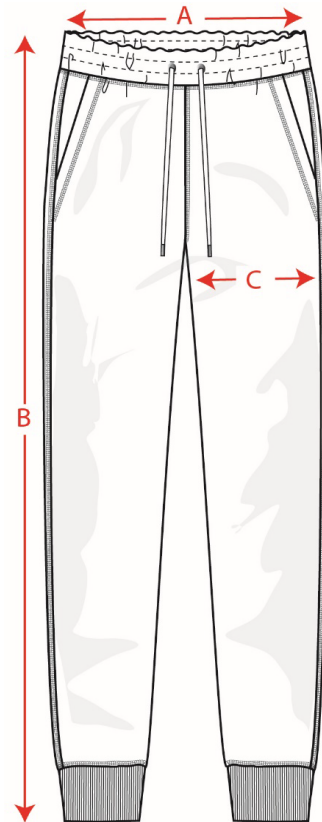

110-33 Jogginghose Damen

Größen/Sizes	XS	S	M	L	XL
A: 1/2 Taille/ Half Waist	38 cm	40 cm	42,5 cm	45 cm	47,5 cm
B: Seitenlänge / Leg Length	96 cm	98 cm	100 cm	101 cm	102 cm
C: 1/2 Oberschenkelweite/ Half Tight	25,8 cm	26,5 cm	27,5 cm	29 cm	30,5 cm